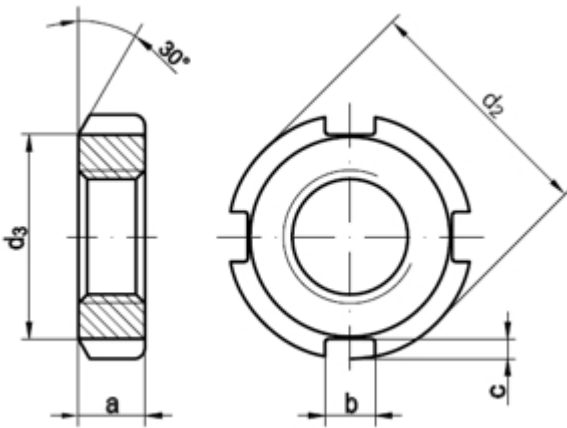

DIN 70852

Nutmutter

(entspricht keiner anderen Norm)

Maße	M 10 x 1	M 12 x 1,5	M 14 x 1,5	M 16 x 1,5	M 18 x 1,5	M 20 x 1,5	M 22 x 1,5	M 24 x 1,5	M 26 x 1,5	M 28 x 1,5	M 30 x 1,5	M 32 x 1,5	M 35 x 1,5	M 38 x 1,5
a	5	6	6	6	6	6	7	7	7	7	7	8	8	8
b	4,5	4,5	4,5	5,5	5,5	5,5	6,5	6,5	6,5	6,5	6,5	7	7	7
c	1,8	1,8	1,8	2,3	2,3	2,3	2,8	2,8	2,8	2,8	2,8	3,3	3,3	3,3
d2	20	22	24	28	30	32	36	38	40	42	44	48	50	54
d3	18	18	20	23	25	27	30	32	34	36	38	41	43	47
Anzahl Nuten	4	4	4	4	4	4	4	4	4	4	4	4	4	4
Sicherung	10	12	14	16	18	20	22	24	26	28	30	32	35	38
Maße	M 40 x 1,5	M 42 x 1,5	M 45 x 1,5	M 48 x 1,5	M 50 x 1,5	M 52 x 1,5	M 55 x 1,5	M 60 x 1,5	M 65 x 1,5	M 70 x 1,5	M 75 x 1,5	M 80 x 1,5	M 85 x 1,5	M 38 x 1,5
a	8	8	8	8	8	8	8	9	9	9	10	10	10	8
b	7	8	8	8	8	8	8	11	11	11	11	11	11	7
c	3,3	3,3	3,3	3,3	3,3	3,3	3,3	4,3	4,3	4,3	4,3	4,3	4,3	3,3
d2	56	60	62	65	68	70	75	80	85	90	95	100	108	54
d3	49	52	54	57	60	62	67	71	76	81	86	91	99	47
Anzahl Nuten	4	4	6	6	6	6	6	6	6	6	6	6	6	4
Sicherung	40	42	45	48	50	52	55	60	65	70	75	80	85	38
Maße	M 95 x 1,5	M 100 x 1,5	M 105 x 1,5	M 110 x 1,5	M 115 x 1,5	M 120 x 1,5	M 125 x 1,5	M 130 x 1,5	M 140 x 1,5	M 150 x 1,5				
a	10	10	10	12	12	12	12	12	12	12				
b	11	11	11	13	13	13	13	13	13	13				
c	4,3	4,3	4,3	5,5	5,5	5,5	5,5	5,5	5,5	5,5				
d2	118	125	130	138	145	150	155	160	170	180				
d3	109	116	121	126	133	138	143	148	158	168				
Anzahl Nuten	6	6	6	6	6	6	6	6	6	8				
Sicherung	95	100	105	110	115	120	125	130	140	150				

DIN 70852 Nutmuttern

- [Artikelübersicht anzeigen](#)
- [STAHL 17 H - Nutmuttern](#)

Alle Angaben ohne Gewähr, Irrtümer und Druckfehler vorbehalten. Technische Maße können teilweise umfangreicher als unser Lieferprogramm sein. © Wegertseder GmbH 1984 - 2024. Die kommerzielle Benutzung von Text und Bild ist nur mit vorheriger schriftlicher Zustimmung erlaubt. Bilder und PDF-Dateien enthalten digitale Signaturen, die auch teilweise oder veränderte Entnahme nachvollziehbar machen.