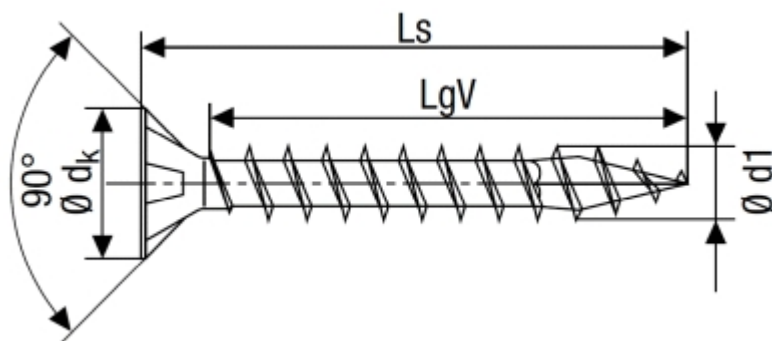

Art. 82086

SPAX Universalschrauben, Senkkopf, Vollgewinde mit 4CUT-Spitze, T-Star plus (Torx = TX)

(entspricht keiner anderen Norm)

| | | | | | | | | | | |
|------------|-------|---------------|-------|-------|-------|-------|--|--|--|--|
| Maße (d1) | 3 | 3,5 | 4 | 4,5 | 5 | 6 | | | | |
| dk | 6,0 | 7,0 | 8,0 | 8,8 | 9,7 | 11,6 | | | | |
| Antrieb-TX | TX 10 | TX 15 / TX 20 | TX 20 | TX 20 | TX 20 | TX 30 | | | | |

SPAX Universalschrauben, Senkkopf, Vollgewinde mit 4CUT-Spitze, T-Star plus (Torx = TX)

- [Artikelübersicht anzeigen](#)
- ROSTFREI A2 - SPAX Universalschrauben, Senkkopf, Vollgewinde mit 4CUT-Spitze, T-Star plus (Torx = TX)
- WIROX (Stahl weiß verzinkt) - SPAX Universalschrauben, Senkkopf, Vollgewinde mit 4CUT-Spitze, T-Star plus (Torx = TX)
- YELLOX (Stahl gelb verzinkt) - SPAX Universalschrauben, Senkkopf, Vollgewinde mit 4CUT-Spitze, T-Star plus (Torx = TX)