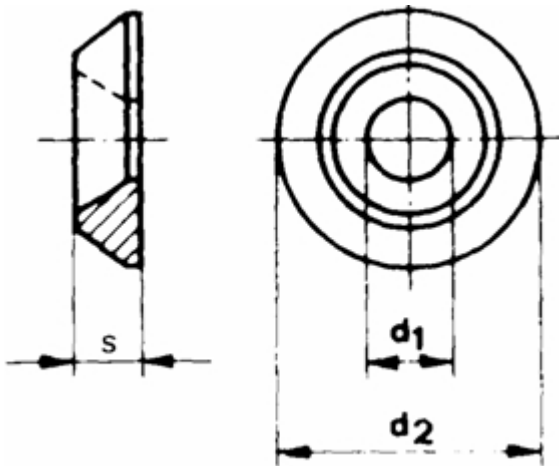

Art. 81909

Rosetten, Vollmetall gedreht, Senkung 90 Grad

(entspricht keiner anderen Norm)

Maße	M 3	M 4	M 5	M 6	M 8	M 10	M 12			
d1	3,5	4,5	5,5	7	9	11	14			
d2	9	11	14	16	22	28	32			
s	2	2,5	3	3,5	4,5	5,5	6,5			

Rosetten, Vollmetall gedreht, Senkung 90 Grad

- [Artikelübersicht anzeigen](#)
- ROSTFREI A1 - Rosetten, Vollmetall gedreht, Senkung 90 Grad
- ROSTFREI A4 - Rosetten, Vollmetall gedreht, Senkung 90 Grad