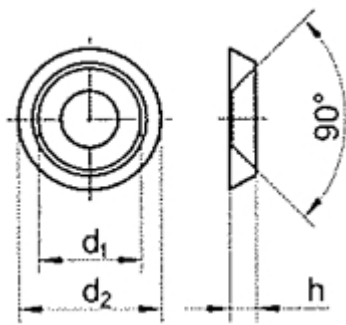

### Rosetten, Boden offen, Senkung 90 Grad

(entspricht keiner anderen Norm)

Maße	3	4,1	5	6	7	8,6				
d1	7	6,5	9	10	12,5	13				
d2	9,8	9	12,5	13	18	18				
h	2,1	1,8	2,3	2,3	3,2	3				
für Holzschrauben	3	3,5	4	5	6-7	6-7				
für Gewindeschrauben	M 3	M 3,5	M 4	M 5	M 6	M 6 / M 8				
für Blehschrauben	2,9	3,5	3,9-4,2	4,8	5,5	6,3				

### Rosetten, Boden offen, Senkung 90 Grad

- [Artikelübersicht anzeigen](#)
- MESSING - vernickelt - Rosetten, Boden offen, Senkung 90 Grad

Alle Angaben ohne Gewähr, Irrtümer und Druckfehler vorbehalten. Technische Maße können teilweise umfangreicher als unser Lieferprogramm sein. © Wegertseder GmbH 1984 - 2024. Die kommerzielle Benutzung von Text und Bild ist nur mit vorheriger schriftlicher Zustimmung erlaubt. Bilder und PDF-Dateien enthalten digitale Signaturen, die auch teilweise oder veränderte Entnahme nachvollziehbar machen.