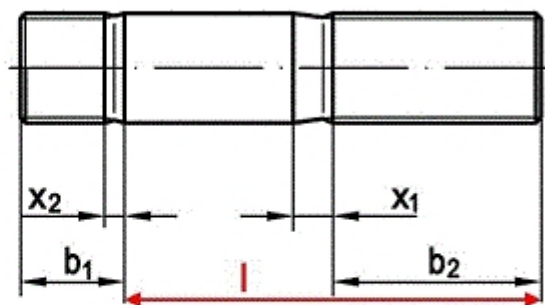

DIN 835

Stiftschrauben, Einschraubende = 2d

(entspricht keiner anderen Norm)

Vorsicht: Länge l wird ohne b_1 gemessen

Maße (d)	M 6	M 8	M 10	M 12	M 16					
b1	12	16	20	24	32					
b2	18	22	26	30	38					

DIN 835 Stiftschrauben, Einschraubende = 2d

- [Artikelübersicht anzeigen](#)
- ROSTFREI A2 - Stiftschrauben, Einschraubende = 2d
- ROSTFREI A4 - Stiftschrauben, Einschraubende = 2d
- STAHL 5.8 - Stiftschrauben, Einschraubende = 2d
- STAHL 8.8 - Stiftschrauben, Einschraubende = 2d